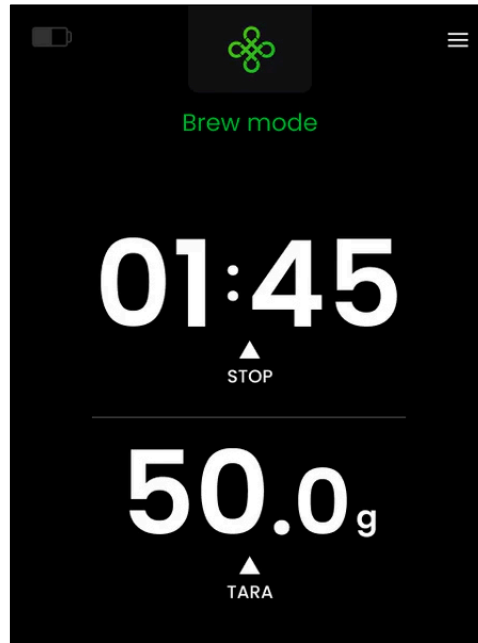

BREW MODE

Gewicht und Zeit gleichzeitig messen – für präzise Pour-Over- und Espresso-Extraktionen.