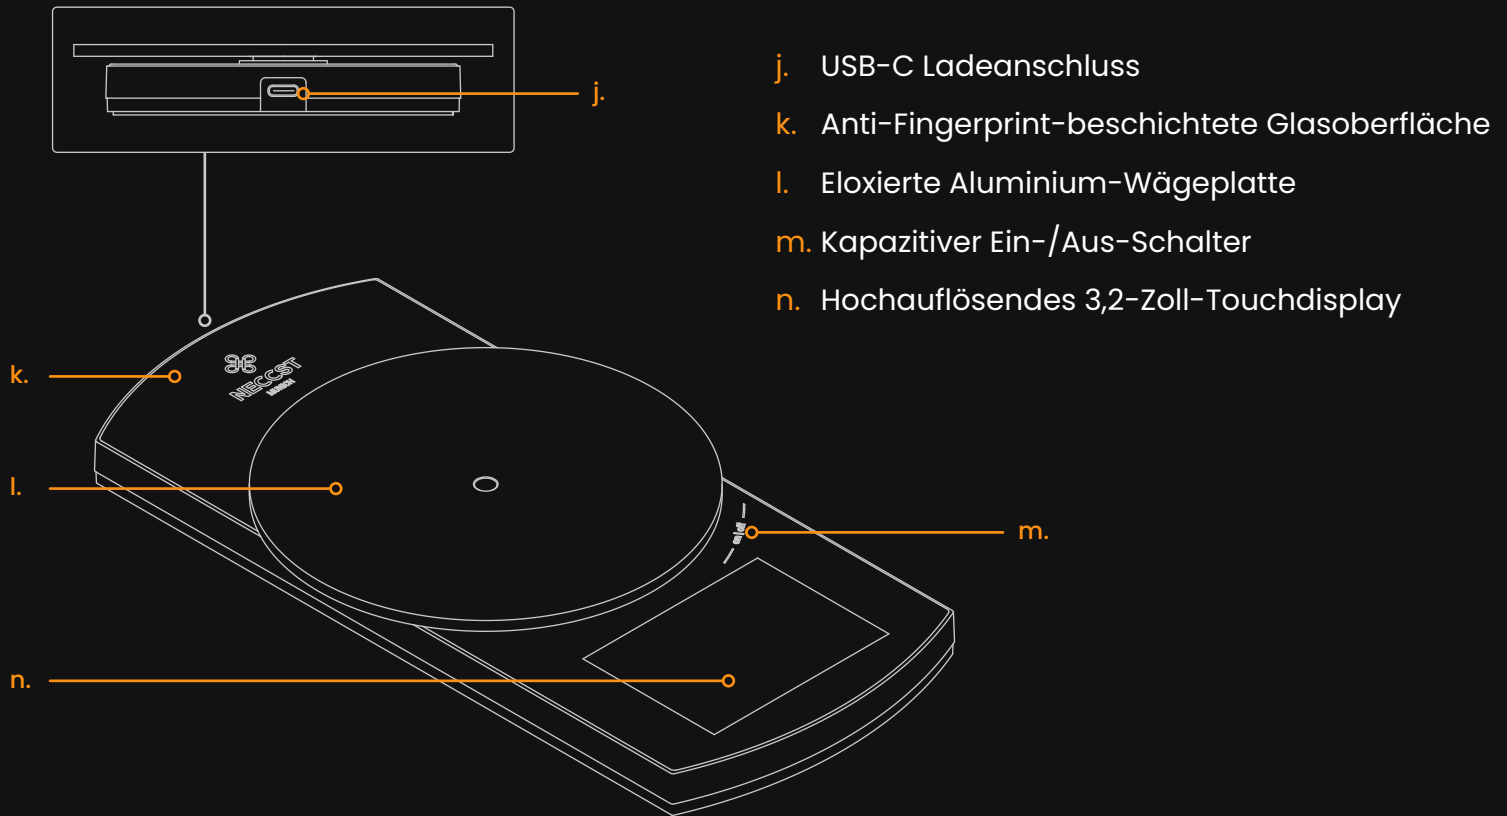

## BREW MODE

Gewicht und Zeit gleichzeitig messen – für präzise Pour-Over- und Espresso-Extraktionen.

# Details

j. USB-C Ladeanschluss

k. Anti-Fingerprint-beschichtete Glasoberfläche

l. Eloxierte Aluminium-Wägeplatte

m. Kapazitiver Ein-/Aus-Schalter

n. Hochauflösendes 3,2-Zoll-Touchdisplay

## DIMENSIONEN & GEWICHT

Breite: 106 mm

Länge: 241 mm

Höhe: 20,9 mm

Wiegefläche: Ø 125 mm

Gewicht: ca. 515 g