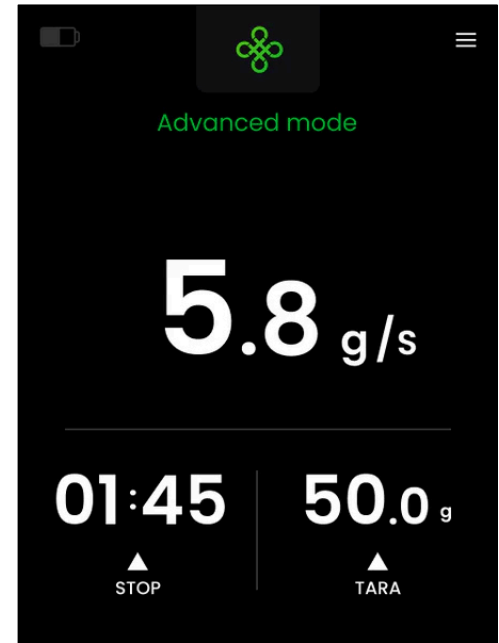

## ULTRAFLACHES DESIGN

Mit nur 20,9 mm Höhe passt die Waage unter die meisten Siebträger – ideal für direktes Brühen. Die großzügige Wiegefläche (Ø 125 mm) bietet gleichzeitig ausreichend Platz für zwei Cappuccino-Tassen.

## GRIND MODE

Zielmenge einstellen und mit Live-Feedback mahlen – auf ein Zehntelgramm genau.

## BREW MODE

Gewicht und Zeit gleichzeitig messen – für präzise Pour-Over- und Espresso-Extraktionen.

## ADVANCED MODE

Gewicht, Zeit und Flussrate in Echtzeit verfolgen – ideal zum Feintuning und Ausprobieren mit Präzision.