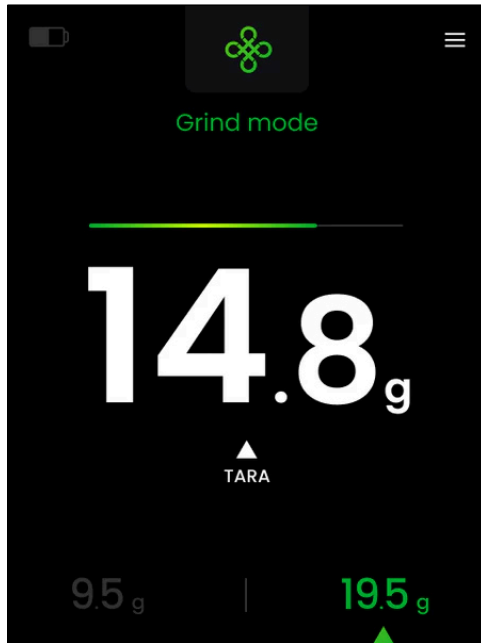

DREI MODIES

GRIND MODE

Zielmenge einstellen und mit Live-Feedback mahlen – auf ein Zehntelgramm genau.